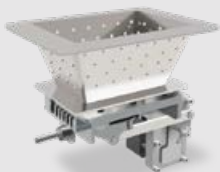

ACCESSORI OPZIONALI

Braciere
autopulente con
compattatore
ceneri

Serbatoio
aggiuntivo
Kg.75

TUTTO COMPRESO

montaggio,
iva e trasporto

€ 59,00*
al mese

**ZERO COSTI
PER L'IMPIANTO**

PAGAMENTO DILAZIONATO

La caldaia presenta un' **elettronica programmabile** per l'accensione e lo spegnimento temporizzato giornaliero e settimanale. È stata progettata per assicurare la **massima autonomia** e la **massima efficienza** di funzionamento con un serbatoio del pellet da 65 Kg per una buona autonomia **fino a 54 ore di funzionamento**.

* Finanziamento Fidelity in 72 mesi, tan 6,60 taeg 7,95.
Montaggio, iva e trasporto inclusi